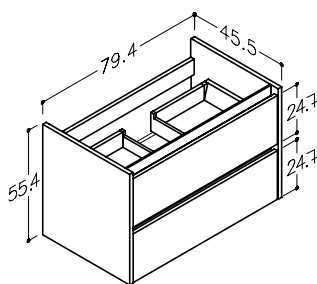

QUERCIA SCURA
DARK OAK
cod. **#QS**

BIANCO LUCIDO
GLOSS WHITE
cod. **#BL**

MISURE SIZES

60

80

100

120

120
DOPPIO
DOUBLE