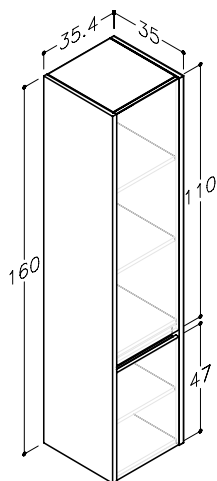

CM 35X35 h. 160

COD. RY1635 **€ 360,00**

QUERCIA NATURALE
NATURAL OAK
cod. #QN

QUERCIA SCURA
DARK OAK
cod. #QS

BIANCO LUCIDO
GLOSS WHITE
cod. #BL

LAMPADA LED

Lampada a led cromata CM 20
CM 20 chromed led spotlight