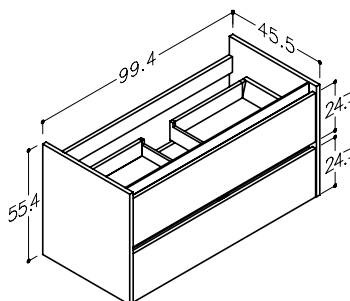

QUERCIA SCURA
DARK OAK
cod. **#QS**

BIANCO LUCIDO
GLOSS WHITE
cod. **#BL**

MISURE SIZES

60

80

100

120

120
DOPPIO
DOUBLE