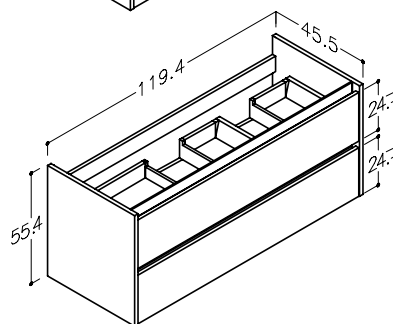

QUERCIA SCURA
DARK OAK
cod. **#QS**

BIANCO LUCIDO
GLOSS WHITE
cod. **#BL**

MISURE SIZES

60

80

100

120

120
DOPPIO
DOUBLE