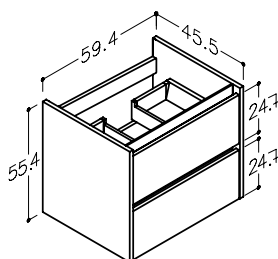

MISURE SIZES

60