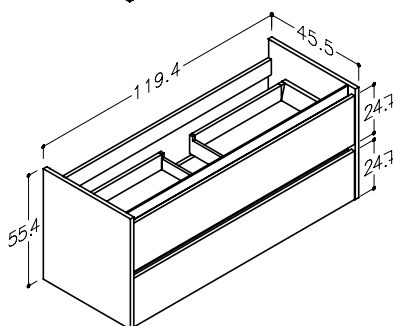

QUERCIA SCURA
DARK OAK
cod. **#QS**

BIANCO LUCIDO
GLOSS WHITE
cod. **#BL**

MISURE SIZES

60

80

100

120

120
DOPPIO
DOUBLE